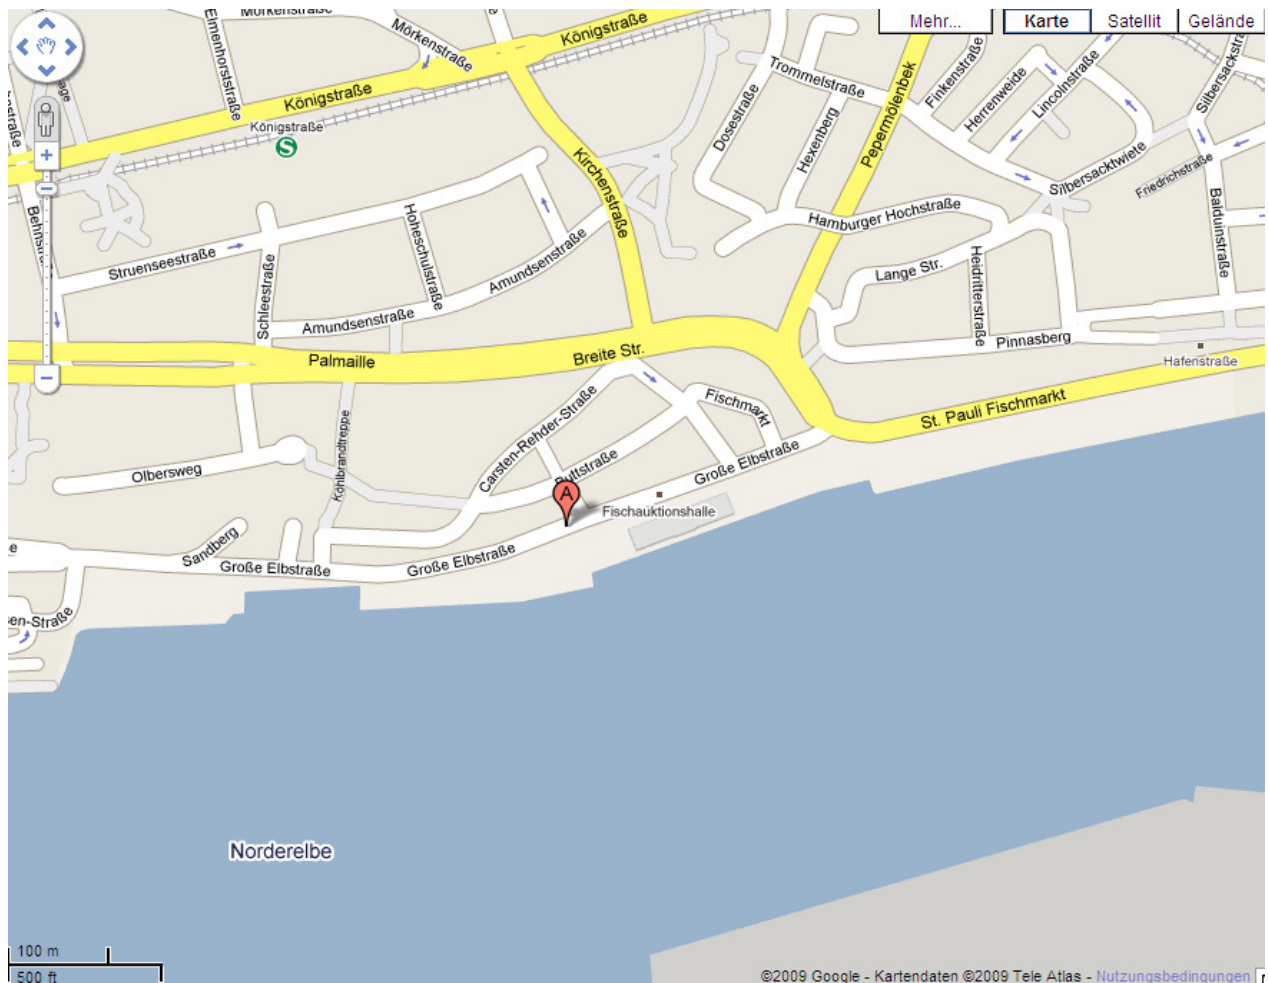

Varengold

WERTPAPIERHANDELSBANK AG

Unsere Mitarbeiter stehen Ihnen Werktags von 09:00-18:00 Uhr unter der Rufnummer:
0800 668649-0 zur Verfügung.

Wir freuen uns auf Ihren Besuch!

Ihre

Varengold Wertpapierhandelsbank AG
Grosse Elbstrasse 27
22767 Hamburg

T +49.40.66 86 49 0
F +49.40.66 86 49 49

www.varengold.de
www.varengoldbankfx.com