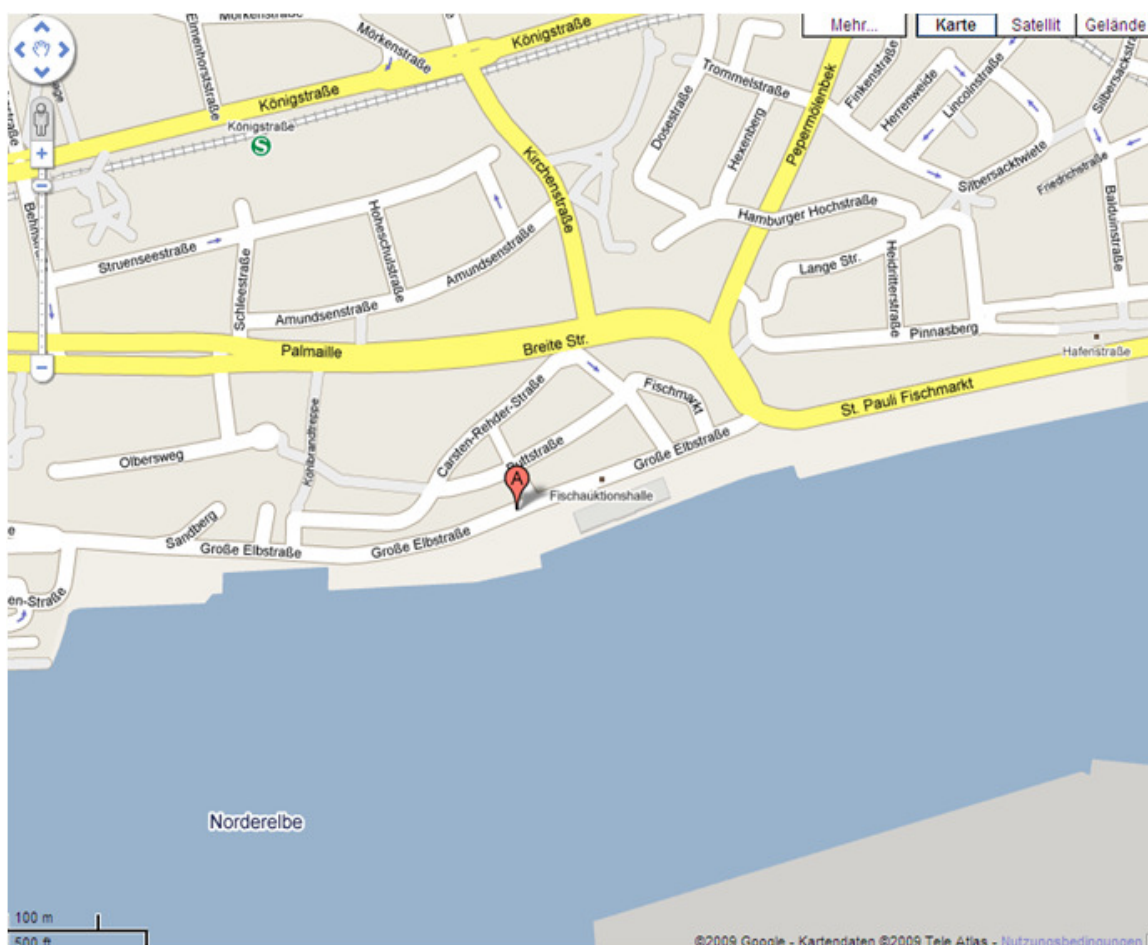

Varengold

WERTPAPIERHANDELSBANK AG

Anreise zur Varengold Wertpapierhandelsbank AG

1. Wir empfehlen für die Anreise per **Bahn** die Haltestelle „Hamburg Hauptbahnhof“:
  - Danach können Sie die Linie **S1 Richtung Blankenese** oder die Linie **U3 Richtung Barmbek** wählen, um bis zur Haltestelle **Landungsbrücken** zu gelangen, um dort den **Bus der Linie 112 Richtung Neumühlen/Övelgönne** bis zur Haltestelle **Fischmarkt** zu nehmen. Von dort aus beträgt der **Fußweg ca. 7 Minuten**.
  - Alternativ verwenden Sie die **Linie S1 Richtung Blankenese** oder die **Linie U3 Richtung Barmbek** bis zur Haltestelle **Landungsbrücken** und nehmen von dort aus die **Fähre der Linie 62 Richtung Finkenwerder** bis zur Haltestelle **Altona (Fischmarkt)**. Von dort aus beträgt der **Fußweg ca. 4 Minuten**.

Varengold Wertpapierhandelsbank AG

Grosse Elbstrasse 27 – 22767 Hamburg · T +49.40.66 86 49 0 · F +49.40.66 86 49 49 · www.varengold.de · info@varengold.de

Bankverbindung: Dresdner Bank AG · BLZ 200 800 00 · Konto 310 652 400 · Str. Nr. 27/210/00500

Registergericht Hamburg: HRB 73684 · Vorstand: Steffen Fix · Yasin Sebastian Qureshi

Aufsichtsrat: Willi Müller (Vorsitz) · Gerd Wentzien · Prof. Peter Andree